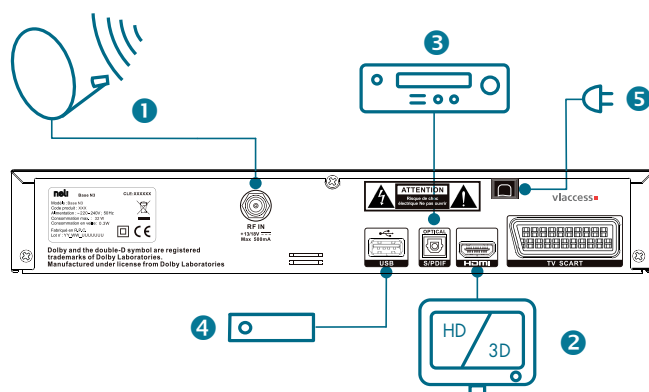

PRODUIT CONFORME

à la norme CE, garanti 2 ans

ACCESSOIRES

- Télécommande multi-fonctions
- Piles 2 x AAA
- Carte d'accès TNSAT
- Manuel d'utilisation

DIMENSIONS

- 280x200x45mm
- Poids : 1.2 kg

- ➊ Raccordement de l'antenne satellite sur l'entrée RF IN située à l'arrière de la base ➊.
- ➋ Raccordement d'un téléviseur HD ou HD 3D sur la prise HDMI avec un câble HDMI ou d'un téléviseur SD sur la prise Péritel avec un câble Péritel.
- ➌ Raccordement d'un Home Cinéma sur la sortie audio optique (optionnel).
- ➍ Raccordement d'un disque dur USB 2.0 sur le port USB pour bénéficier des fonctions d'enregistrement (PVR), contrôle du direct et lecteur multimédia (optionnel).
- ➎ Raccordement du câble d'alimentation sur une prise électrique.